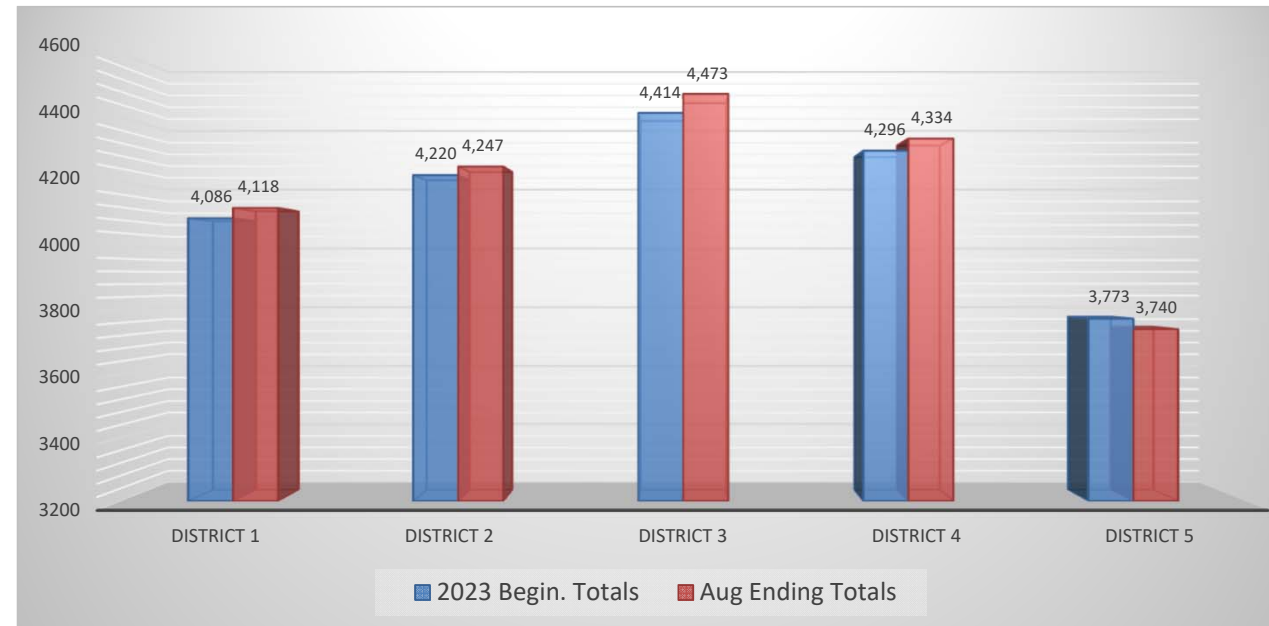

## Voter Registration Statistics - July 2023

Voting District	2023 Begin. Totals	Aug Begin. Total	Add:						Subtract:														Aug Net Change	2023 Net Change	Aug Ending Totals	
			New		Trans. In		Change In		Change Out		Trans. Out		Reg. Purge		Deceased		Felon/ Incomp.		Out of State		Per Choice					Other
			Mo.	Yr.	Mo.	Yr.	Mo.	Yr.	Mo.	Yr.	Mo.	Yr.	Mo.	Yr.	Mo.	Yr.	Mo.	Yr.	Mo.	Yr.	Mo.	Yr.				Mo.
District 1	4,086	4,106	9	60	16	99	5	44	6	45	5	62	0	12	5	38	0	3	2	13	0	1	0	12	32	4,118
District 2	4,220	4,241	10	89	20	118	8	39	9	51	16	84	0	12	5	53	0	10	2	6	0	0	0	6	27	4,247
District 3	4,414	4,472	11	74	12	132	6	61	7	36	10	79	0	14	6	53	1	7	4	18	0	0	0	1	59	4,473
District 4	4,296	4,316	11	81	16	114	9	52	5	47	8	63	0	18	5	62	0	11	0	2	0	0	0	18	38	4,334
District 5	3,773	3,741	6	54	13	118	7	32	8	49	11	105	0	24	4	37	1	11	2	9	0	0	-1	-1	-33	3,740
<b>Total</b>	<b>20,789</b>	<b>20,876</b>	<b>47</b>	<b>358</b>	<b>77</b>	<b>581</b>	<b>35</b>	<b>228</b>	<b>35</b>	<b>228</b>	<b>50</b>	<b>393</b>	<b>0</b>	<b>80</b>	<b>25</b>	<b>243</b>	<b>2</b>	<b>42</b>	<b>10</b>	<b>48</b>	<b>0</b>	<b>1</b>	<b>-1</b>	<b>36</b>	<b>123</b>	<b>20,912</b>

**Total Application Changes 281**